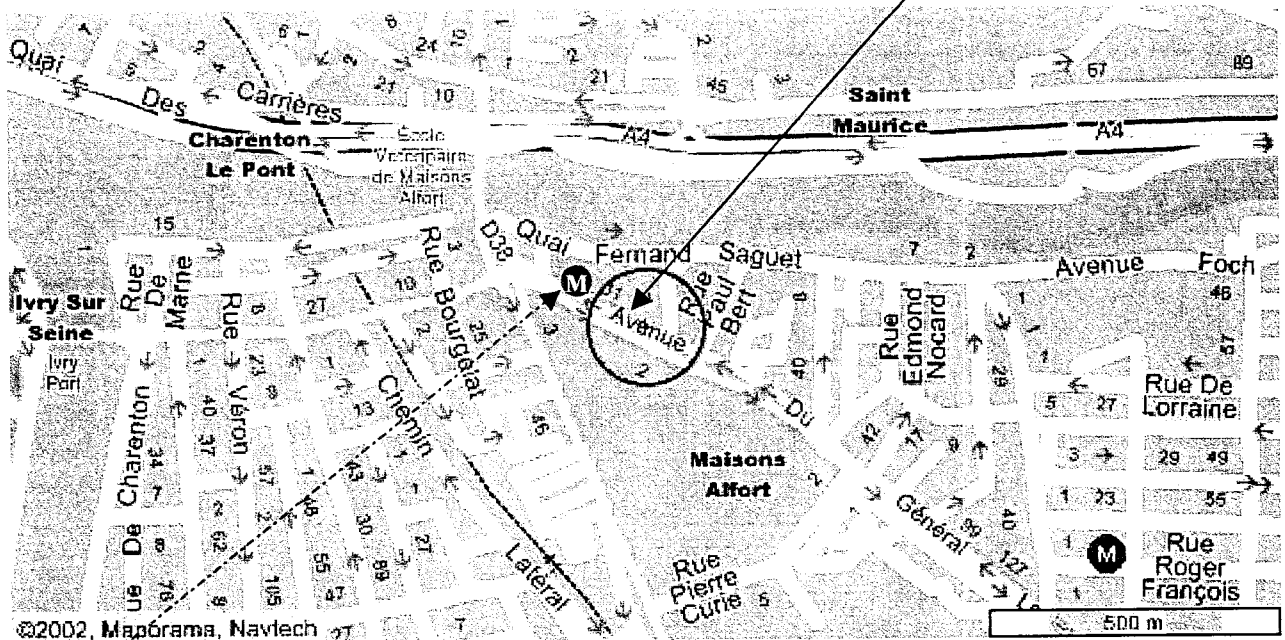

Conditions d'accès

+ Afssa
Afssa, 27-31 avenue du G^{al} Leclerc 94701 Maisons-Alfort Cedex
Standard : 01 49 77 13 50

Métro : ligne 8 (Balard Créteil) ; station : Maisons-Alfort Ecole vétérinaire

Pour se rendre en métro à Maisons-Alfort :
 1/ Prendre ligne n° 8 direction CRETEIL
 2 : Sortie station « Maisons-Alfort Ecole vétérinaire »

Going by underground « métro » to Maisons-Alfort :
 1/ Take the line n°8 CRETEIL direction
 2/ Get off at the station « Maisons-Alfort – Ecole vétérinaire »

27-31, avenue
 du Général Leclerc
 BP 10, 94701
 Maisons-Alfort cedex
 Tel 01 49 77 13 50
 Fax 01 49 77 90 05
 www.afssa.fr